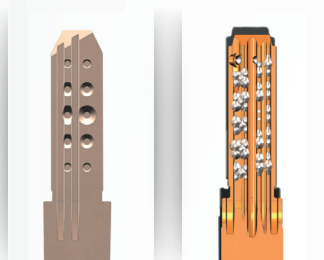

## A tecnologia ao serviço da máxima segurança.

Desenvolvemos a tecnologia mais inovadora para tornar a sua casa mais segura.

Graças à plataforma DROP ORBITAL a chave do TK 100 permite combinar até 45 posições de corte diferentes face às 10 das chaves convencionais.

**Chave convencional.**  
10 postos combinando alturas.

**Chave DROP ORBITAL.**  
10 postos combinando alturas e rotações de ponta.

ANTI-COPY SYSTEM  
PATENTED

### Principais novidades incorporadas no TK 100:

- Nova plataforma DROP ORBITAL que combina até 45 pontos de corte.
- Proteção bumping avançada.
- Escudo anti perfuração integrado de aço tratado.
- Rotores anti extração.
- Ponte reforçada com barra de aço.
- Chaves incopiáveis compatíveis com fechaduras eletrônicas de proximidade.